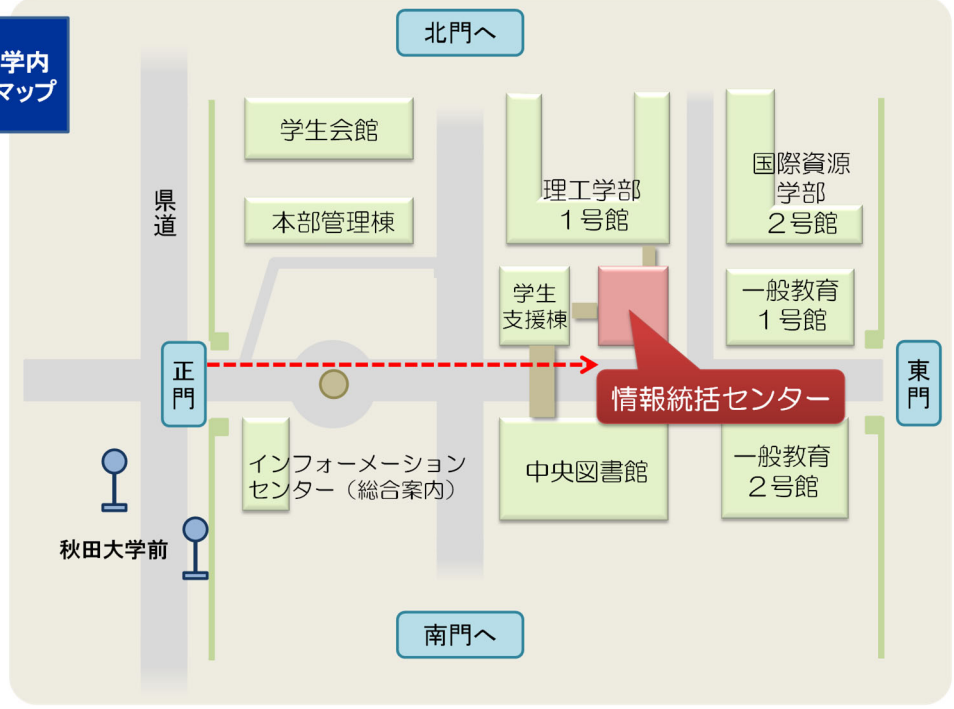

手形キャンパス PC実習室A・B (約160台)

本道キャンパス 本道PC実習室 (約140台)

ネットワーク・セキュリティ 基盤システム

- ・ コアスイッチ
- ・ ファイアウォール
- ・ 認証サーバ
- ・ 無線LANコントローラ
- ・ ネットワーク監視サーバ
- ・ 学外接続回線システム

情報基盤システム

- ・ 学外公開用仮想サーバ群
- ・ 学内貸出仮想サーバ群
- ・ メールサーバ
- ・ ストレージシステム
- ・ 教育用PC端末ブートサーバ
- ・ システム管理サーバ
- ・ バックアップサーバ
- ・ プロキシサーバシステム

**周辺
マップ**

**交通案内
全国からのアクセス**

- 飛行機
 - 東京（羽田） — 秋田空港 約1時間
 - 名古屋（中部国際） — 秋田空港 約1時間20分
 - 大坂国際（伊丹） — 秋田空港 約1時間30分
 - 札幌（新千歳） — 秋田空港 約1時間
 - 秋田空港→秋田駅間リムジンバス 約40分
- 秋田新幹線
 - 東京 — 秋田 4時間
 - 仙台 — 秋田 3時間

秋田駅からのアクセス

- 路線バス（秋田中央交通）
 - 秋田駅西口 のりば⑫番
 - 手形山経由大学病院線（370, 371, 372, 373）
 - 「秋田大学前」下車 約5分
- 徒歩
 - 秋田駅東口より徒歩約15分（約1.3km）

**学内
マップ**

秋田大学情報統括センター

〒010-8502 秋田市手形学園町1-1
 TEL: 018(889)2499
 FAX: 018(889)3381
 Email: gipc@gipc.akita-u.ac.jp
 URL: http://www.gipc.akita-u.ac.jp