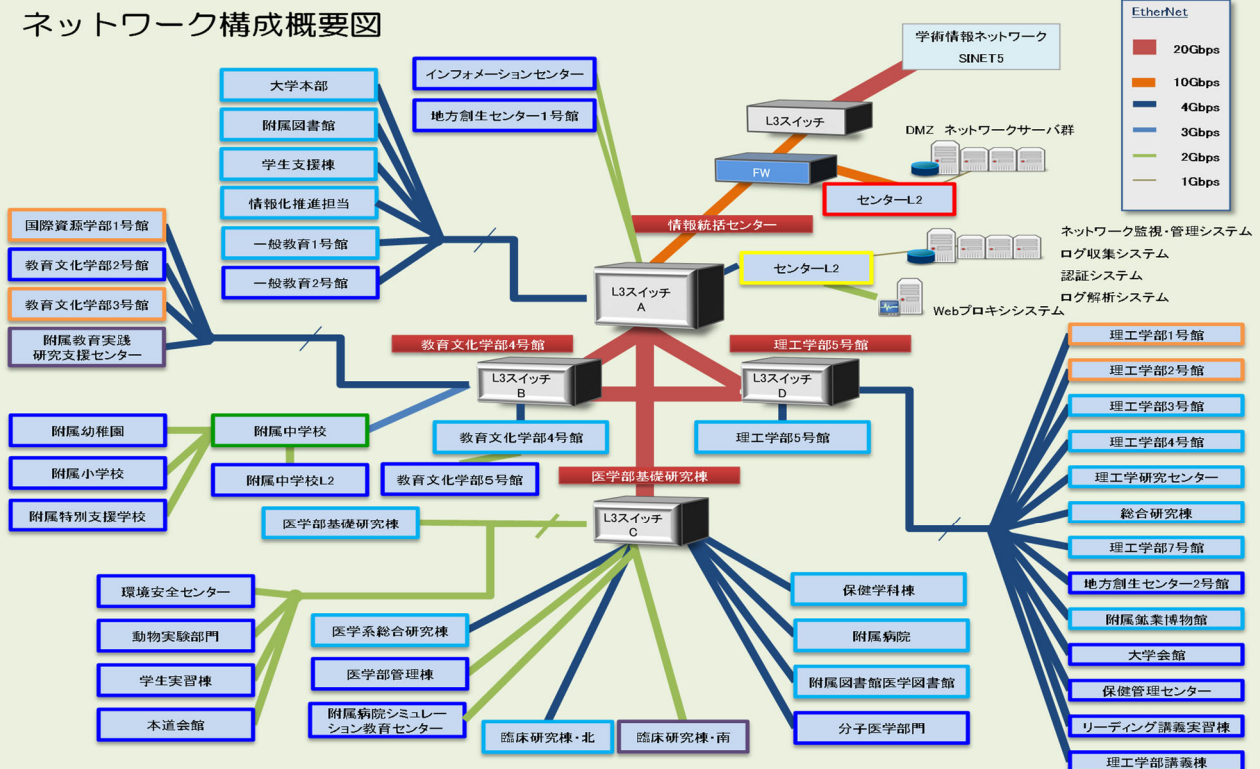

秋田大学

秋田大学
Akita University

情報統括センター

Center for Information Technology and Management

概要

秋田大学情報統括センターは、秋田大学における学術研究および教育を推進するために、情報システムを運用管理し、学内外にそのサービス提供を行う機関であり、教育・研究系システムと図書館・情報推進課が管理していた業務系システムの業務統合により平成27年4月に旧・総合情報処理センターから改組され発足しました。

情報統括センターが管理運用する教育用PCは、手形・本道の両キャンパスの実習室に約400台整備しており、授業での利用の他、学生の自習のために平日は8:30~21:00、土曜日は10:00~17:00で開室し、学習環境を提供しています。

また、現在のシステムでは強力な仮想基盤システムを導入し、業務系サーバ、教育系サーバなど各種サーバを集約することでサーバ機器の効率的な運用と高可用性を実現しています。

キャンパスには約300台のネットワークスイッチ、および約130台の無線LANアクセスポイントを配置し、それらの運用管理を行っています。学外のデータセンターとの回線は、20Gbpsの広帯域を有しており、他機関との大容量通信やクラウドサービスなどを快適に利用できる環境を整備しています。

手形キャンパス PC実習室A・B (約160台)

本道キャンパス 本道PC実習室 (約140台)

ネットワーク・セキュリティ 基盤システム

- ・ コアスイッチ
- ・ ファイアウォール
- ・ 認証サーバ
- ・ 無線LANコントローラ
- ・ ネットワーク監視サーバ
- ・ 学外接続回線システム

情報基盤システム

- ・ 学外公開用仮想サーバ群
- ・ 学内貸出仮想サーバ群
- ・ メールサーバ
- ・ ストレージシステム
- ・ 教育用PC端末ブートサーバ
- ・ システム管理サーバ
- ・ バックアップサーバ
- ・ プロキシサーバシステム

ネットワーク構成概要図

1979年	4月	計算センター設置 ACOS77NEAC システム 300 (MM: 640KB) の導入 東北大学大型計算センターと接続 (2400bps)
1989年	1月	情報処理センター設置
	2月	日本データゼネラル製スーパーミニコンピュータ ECLIPSE の導入 学内ネットワークの構築 (Ethernet: 10Mbps) 建物の改修
1992年	6月	48kbps で学外接続
1994年	2月	主システムを日本電気製 UP4800/660+680 システムに更新
	3月	学内ネットワークの強化 (FDDI、サブネットワーク化)
1995年	7月	学外接続を 1.5Mbps に強化
1996年	3月	ATM ネットワークの導入
1998年	2月	主システムを日本電気製 SX-4B/2A、NX7000 に更新
2000年	3月	学外接続を 6Mbps に増速
2001年	10月	ファイアウォールの導入
2002年	2月	ギガビットイーサネットワークの導入 主システムを日本電気製 TX7/AzusA、SX-6i に更新
2003年	4月	学外接続を 20Mbps に増速 総合情報処理センターに改組
2005年	1月	学外接続を 100Mbps に増速
2007年	3月	主システムを日本電気製 NX7700i・Express5800、SX-8i に更新
	11月	ファイアウォールシステム更新
2010年	3月	キャンパス情報ネットワークの機器更新
	4月	学外接続を 200Mbps に増速
2012年	3月	主システムを日本電気製 SIGMABLADE-M・Express5800・iStorage に更新 学外接続を 1Gbps に増速
2012年	10月	発電設備の運用開始
2013年	10月	ファイアウォールシステム更新
2015年	4月	情報統括センターに改組
2017年	2月	主システムを FUJITSU 製 BX400 S1・ETERNUS DX100 S3・PRIMERGY に更新 センターアカウントと全学認証アカウントを統合し学内サービスのアカウント一元化
2017年	4月	AU-CSIRT 発足
2018年	3月	キャンパス情報ネットワークの機器更新 学外接続を 20Gbps に増速