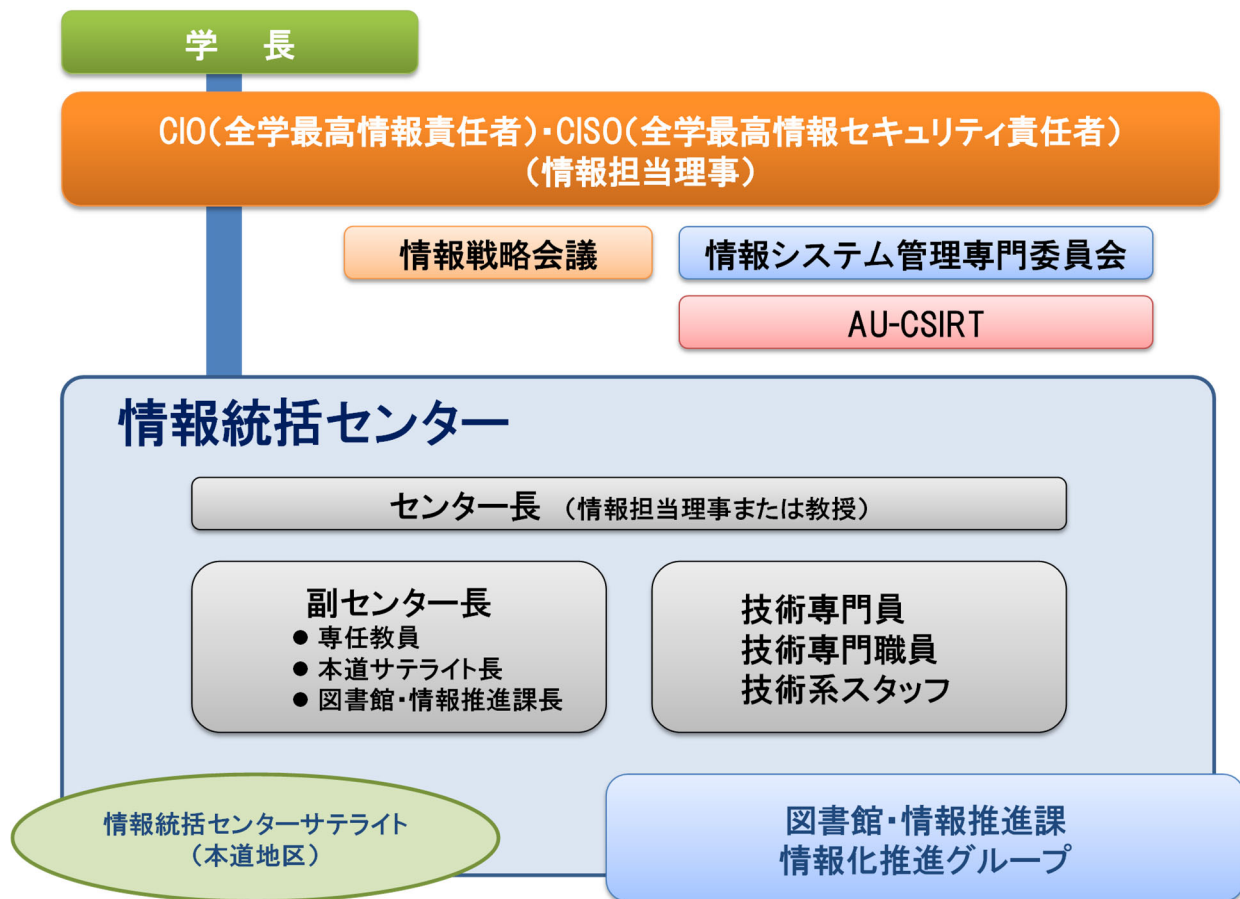

1979年	4月	計算センター設置 ACOS77NEAC システム 300 (MM: 640KB) の導入 東北大学大型計算センターと接続 (2400bps)
1989年	1月	情報処理センター設置
	2月	日本データゼネラル製スーパーミニコンピュータ ECLIPSE の導入 学内ネットワークの構築 (Ethernet: 10Mbps) 建物の改修
1992年	6月	48kbps で学外接続
1994年	2月	主システムを日本電気製 UP4800/660+680 システムに更新
	3月	学内ネットワークの強化 (FDDI、サブネットワーク化)
1995年	7月	学外接続を 1.5Mbps に強化
1996年	3月	ATM ネットワークの導入
1998年	2月	主システムを日本電気製 SX-4B/2A、NX7000 に更新
2000年	3月	学外接続を 6Mbps に増速
2001年	10月	ファイアウォールの導入
2002年	2月	ギガビットイーサネットワークの導入 主システムを日本電気製 TX7/AzusA、SX-6i に更新
2003年	4月	学外接続を 20Mbps に増速 総合情報処理センターに改組
2005年	1月	学外接続を 100Mbps に増速
2007年	3月	主システムを日本電気製 NX7700i・Express5800、SX-8i に更新
	11月	ファイアウォールシステム更新
2010年	3月	キャンパス情報ネットワークの機器更新
	4月	学外接続を 200Mbps に増速
2012年	3月	主システムを日本電気製 SIGMABLADE-M・Express5800・iStorage に更新 学外接続を 1Gbps に増速
2012年	10月	発電設備の運用開始
2013年	10月	ファイアウォールシステム更新
2015年	4月	情報統括センターに改組
2017年	2月	主システムを FUJITSU 製 BX400 S1・ETERNUS DX100 S3・PRIMERGY に更新 センターアカウントと全学認証アカウントを統合し学内サービスのアカウント一元化
2017年	4月	AU-CSIRT 発足
2018年	3月	キャンパス情報ネットワークの機器更新 学外接続を 20Gbps に増速